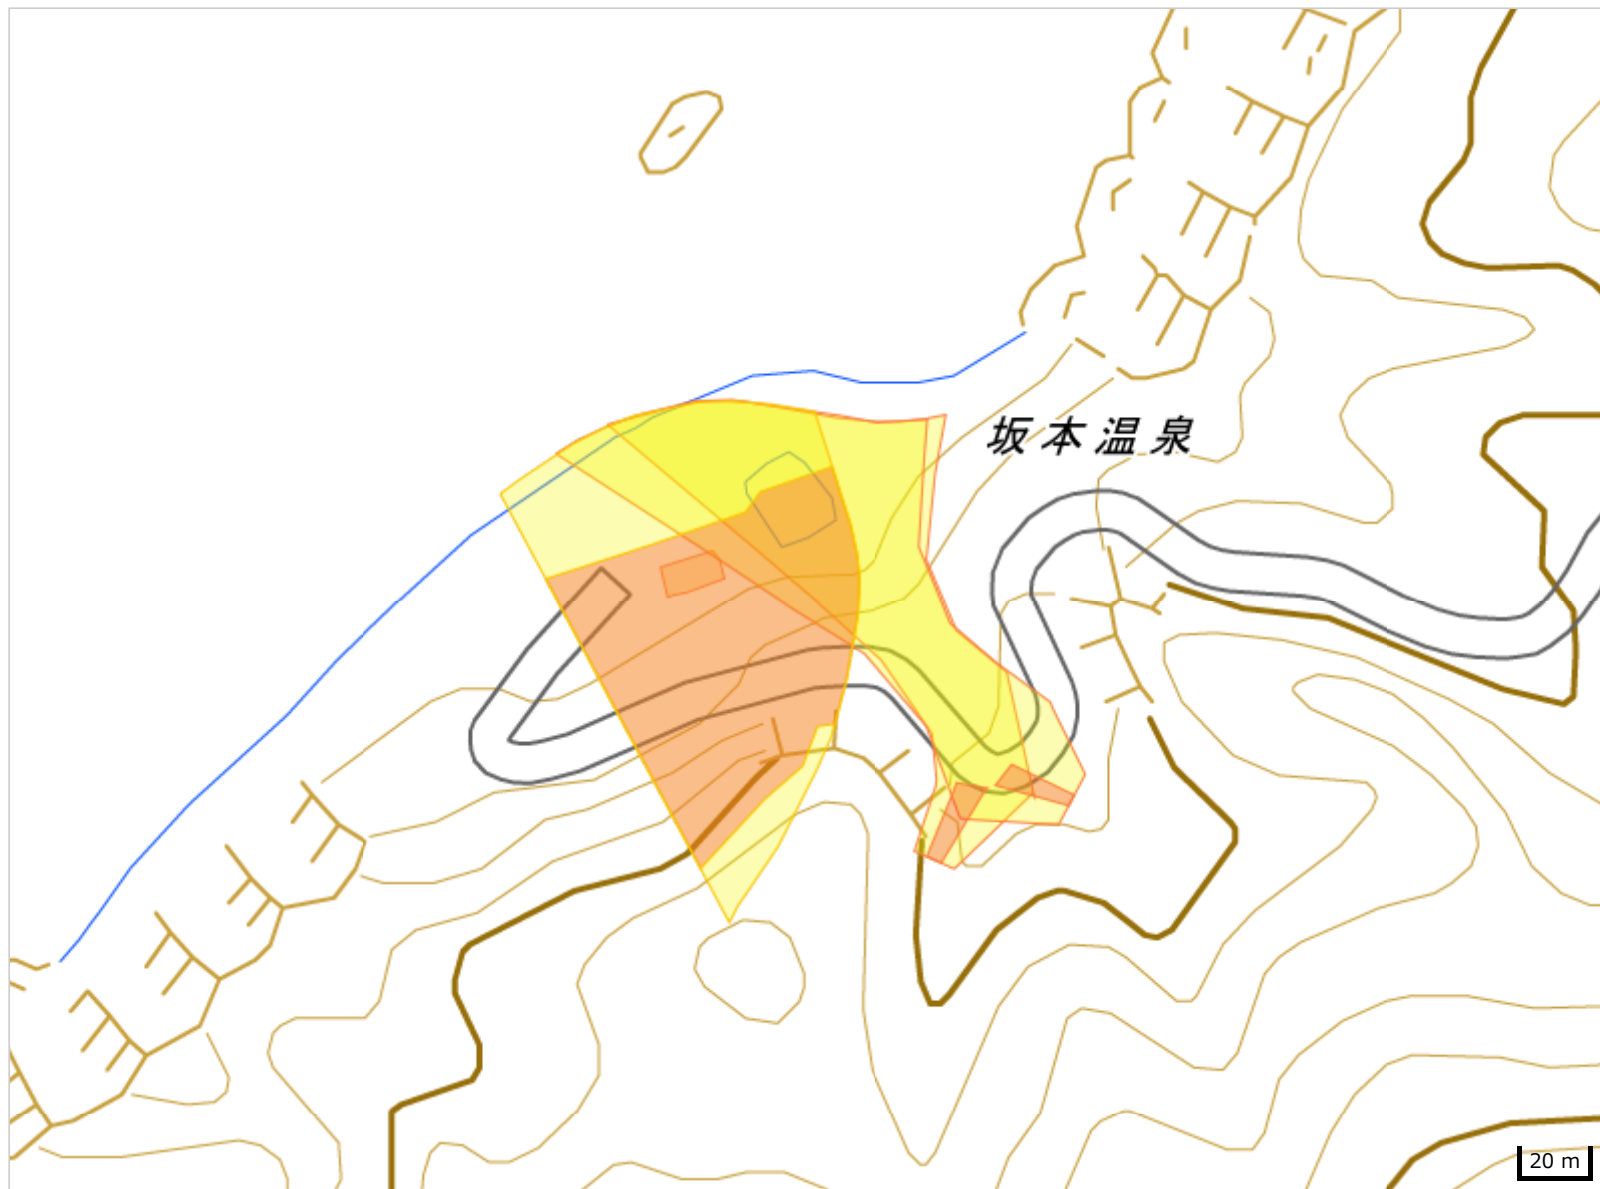

鹿児島県土砂災害警戒区域等マップ

急傾斜地の崩壊

■ 土砂災害特別警戒区域

■ 土砂災害警戒区域

土石流

■ 土砂災害特別警戒区域

■ 土砂災害警戒区域

地滑り

■ 土砂災害警戒区域

急傾斜地の崩壊

■ 土砂災害特別警戒区域に相当する範囲

■ 土砂災害警戒区域に相当する範囲

土石流

■ 土砂災害特別警戒区域に相当する範囲

■ 土砂災害警戒区域に相当する範囲

地滑り

■ 土砂災害警戒区域に相当する範囲