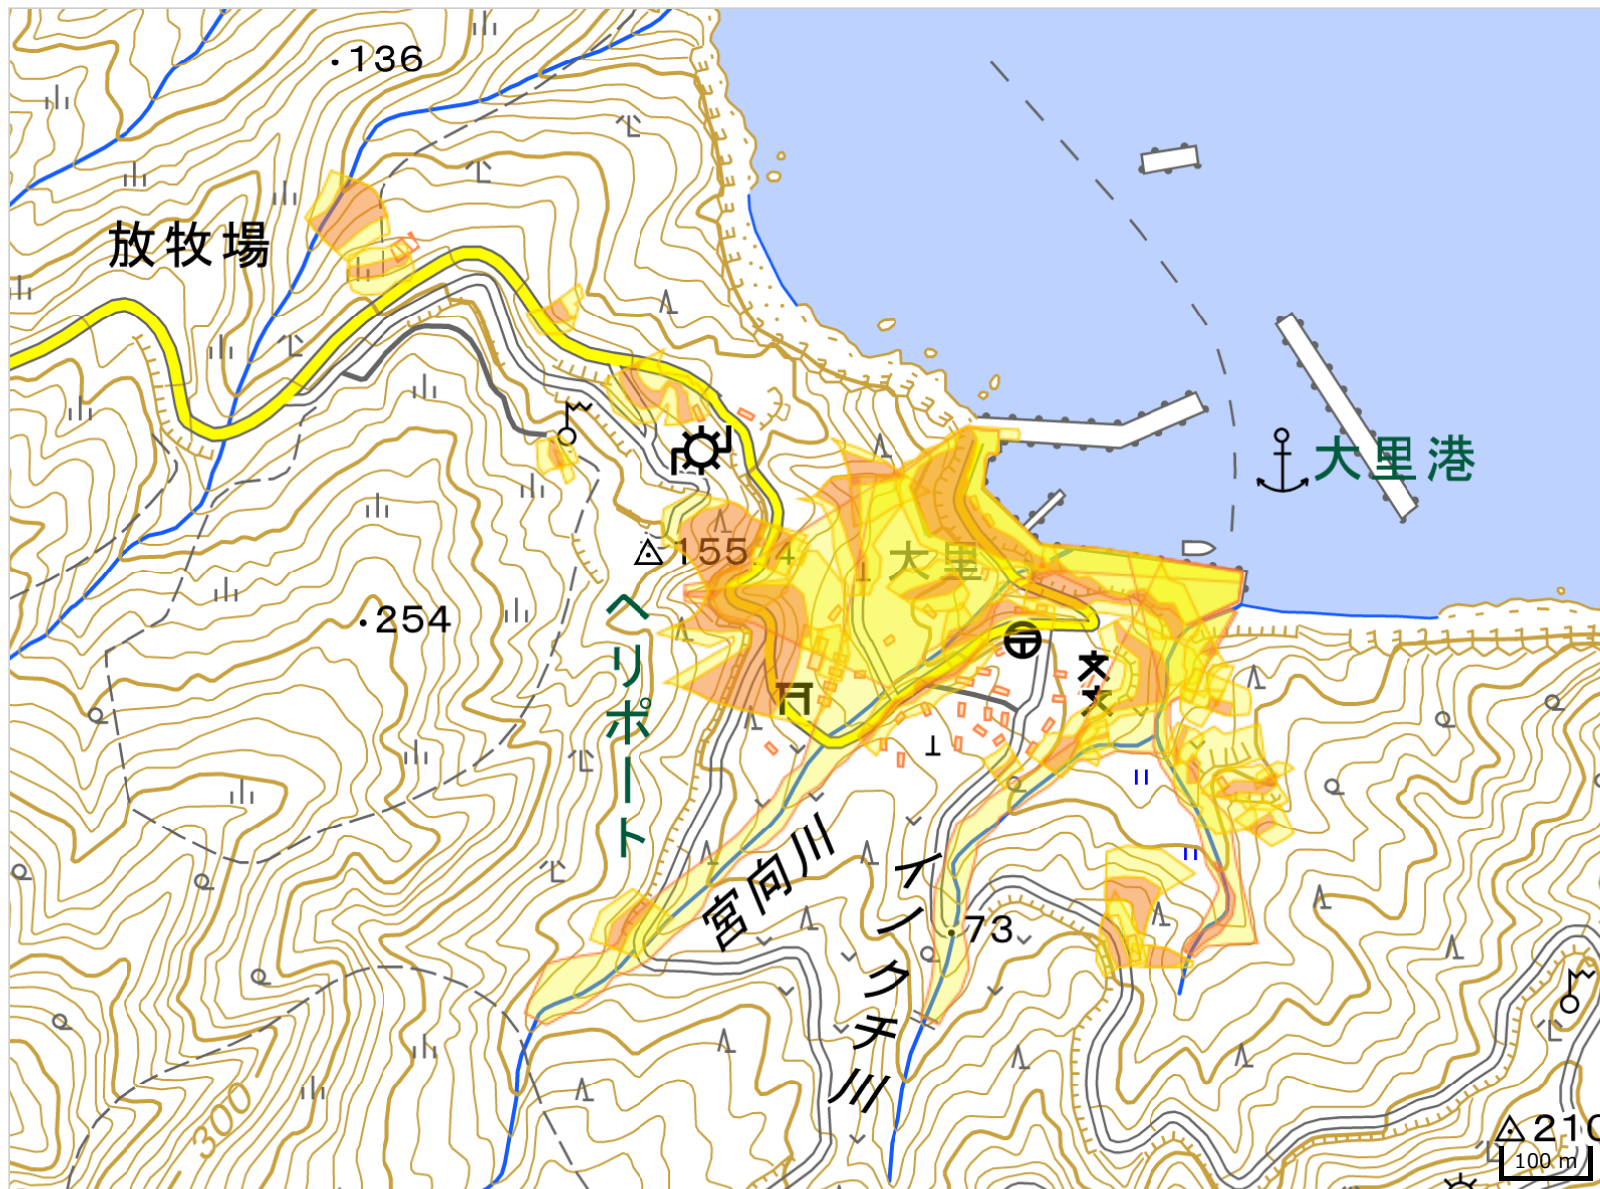

鹿児島県土砂災害警戒区域等マップ

急傾斜地の崩壊

■ 土砂災害特別警戒区域

■ 土砂災害警戒区域

土石流

■ 土砂災害特別警戒区域

■ 土砂災害警戒区域

地滑り

■ 土砂災害警戒区域

急傾斜地の崩壊

■ 土砂災害特別警戒区域に相当する範囲

■ 土砂災害警戒区域に相当する範囲

土石流

■ 土砂災害特別警戒区域に相当する範囲

■ 土砂災害警戒区域に相当する範囲

地滑り

■ 土砂災害警戒区域に相当する範囲