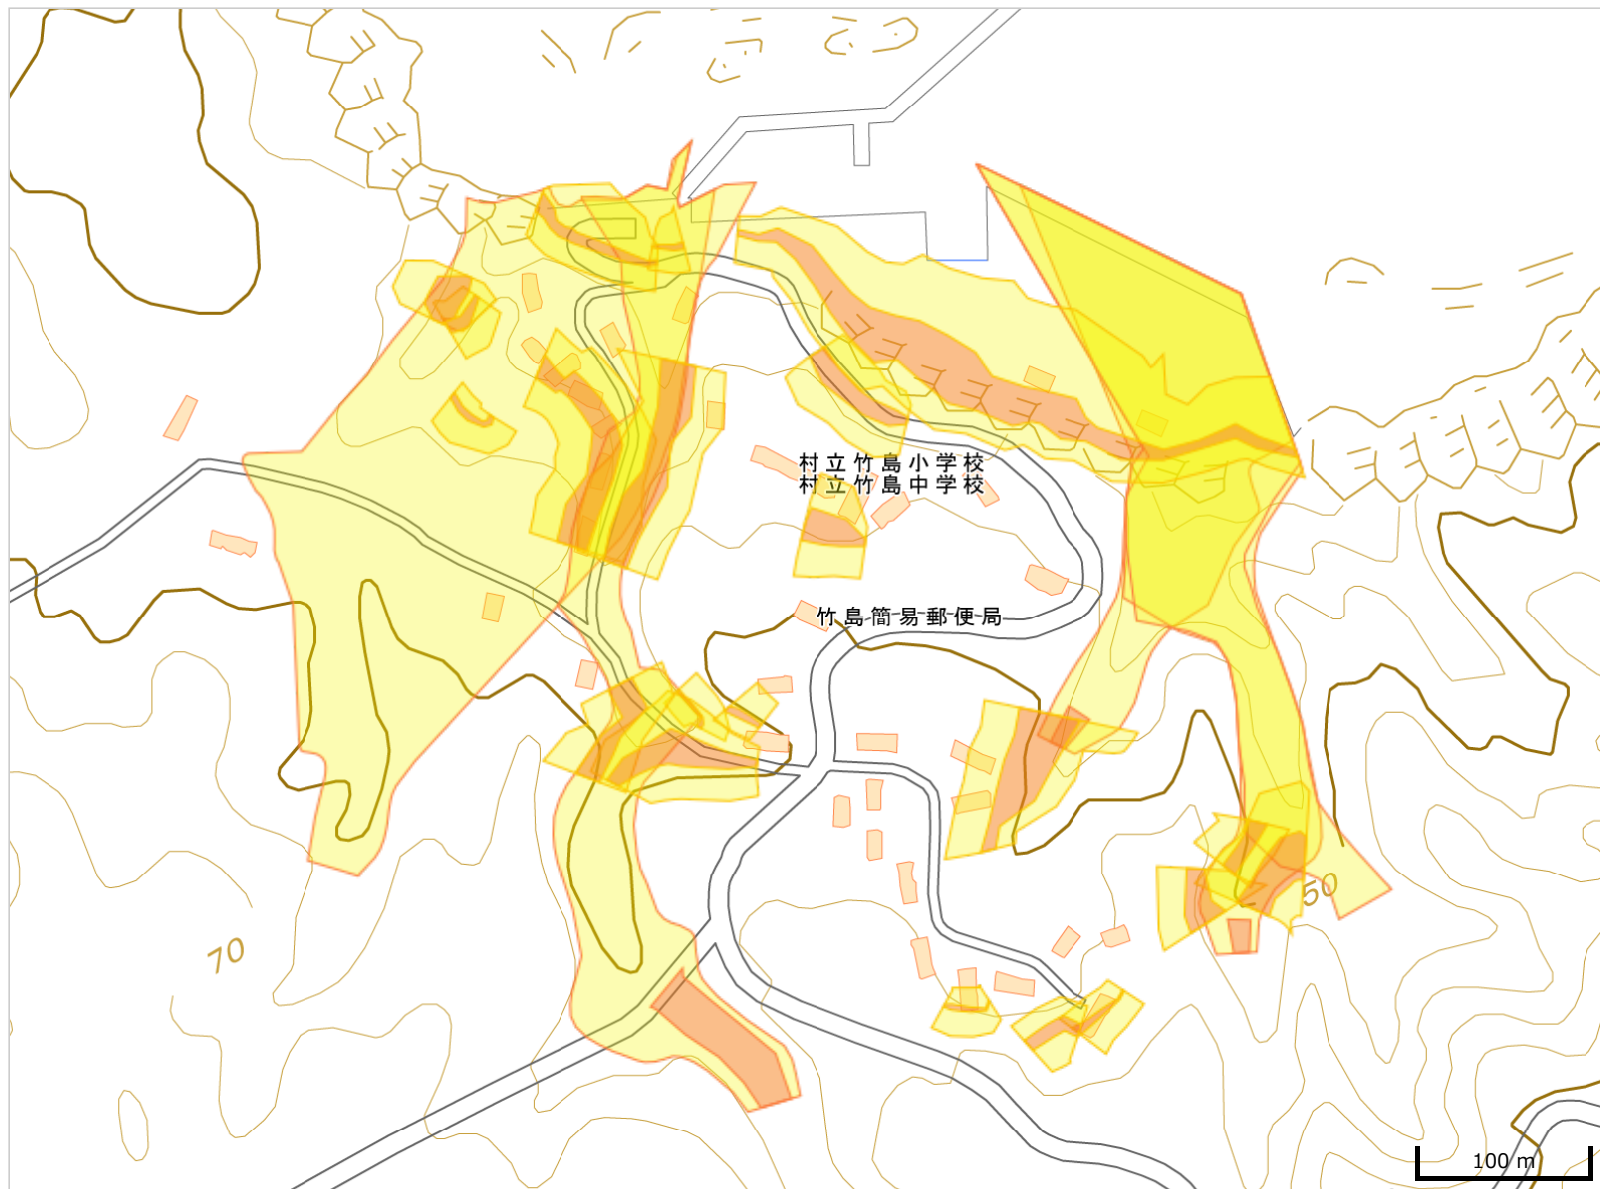

鹿児島県土砂災害警戒区域等マップ

急傾斜地の崩壊

■ 土砂災害特別警戒区域

■ 土砂災害警戒区域

土石流

■ 土砂災害特別警戒区域

■ 土砂災害警戒区域

地滑り

■ 土砂災害警戒区域

急傾斜地の崩壊

■ 土砂災害特別警戒区域に相当する範囲

■ 土砂災害警戒区域に相当する範囲

土石流

■ 土砂災害特別警戒区域に相当する範囲

■ 土砂災害警戒区域に相当する範囲

地滑り

■ 土砂災害警戒区域に相当する範囲